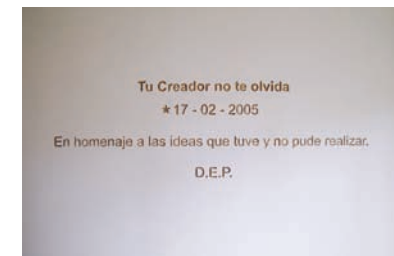

Tu Creador no te olvida 2005

Talla en bajorrelieve sobre pared blanca.
50 cm x 150 cm.

El 17 de febrero del 2005 Javier Núñez Gasco decide rendir homenaje a todas las ideas que había tenido y que, por diversas razones o contingencias, no había podido realizar. Tallado a mano con un cúter, en bajorrelieve sobre una gran pared blanca, este híbrido de lápida funeraria y placa conmemorativa sella de por vida el compromiso del autor con sus ideas.